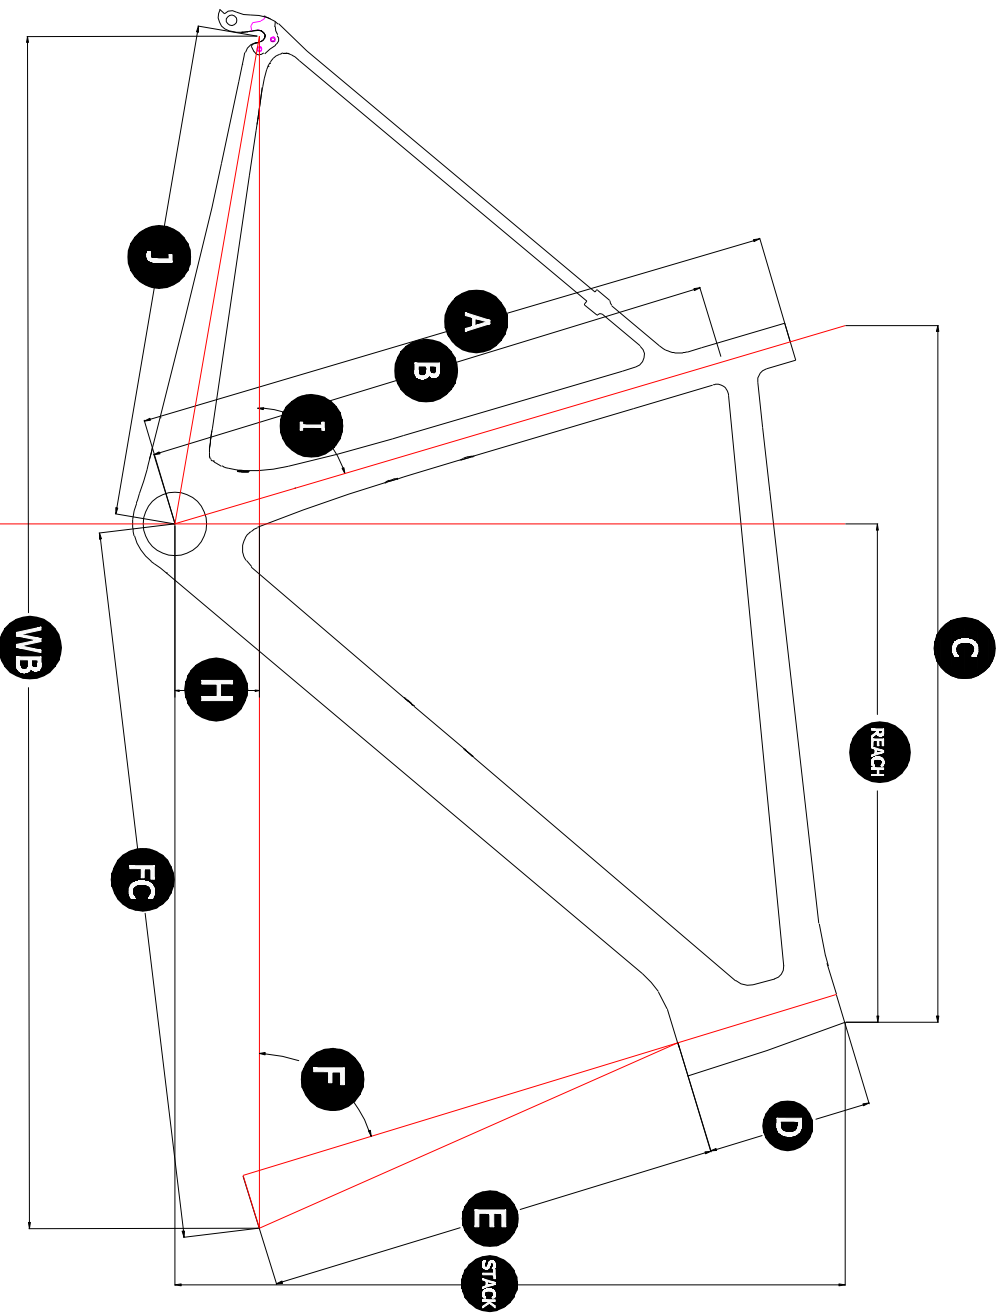

FM565-GEO

SIZE	A	REACH	STACK	B	C	D	E	F	H	I	J	FC	WB
480	465mm	374	508	420	515	110	370	71	69	74.5	405	577	972
500	485mm	381	517	440	525	115	370	72	69	74.5	405	578	973
520	505mm	384	523.5	460	535	120	370	72.5	69	74°	405	579.5	975
540	525mm	385	541	480	545	136	370	73	69	73.5°	405	580.2	975
560	545mm	394.5	578	500	560	155	370	73	69	73.5°	405	594.9	990
580	565mm	398	579	520	575	175	370	73.5	69	73°	405	600	995
600	585mm	401.5	598	540	590	195	370	73.5	69	72.5°	405	609	1004